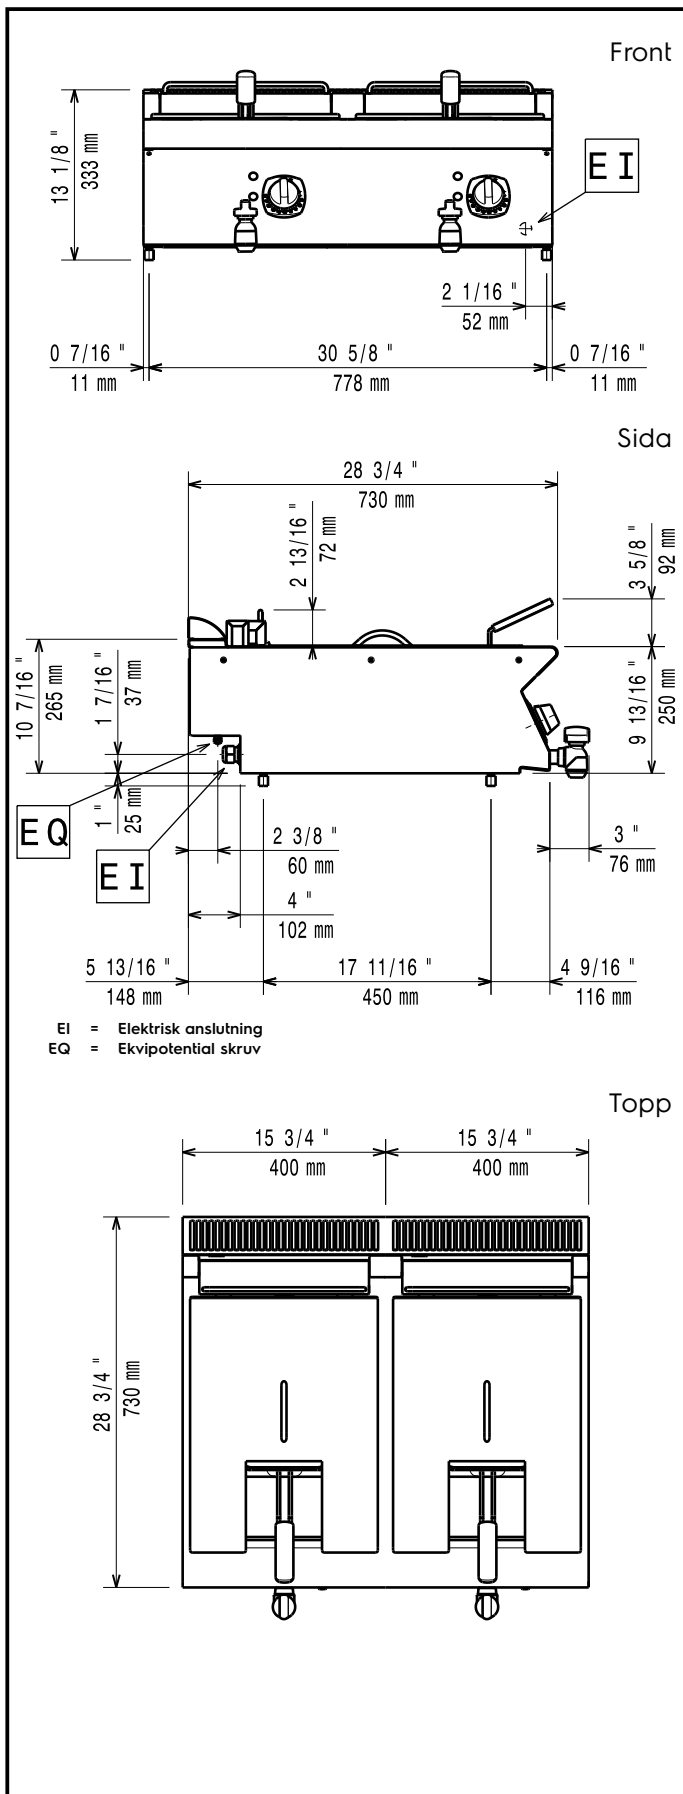

Elektricitet

Spänning:

371080 (E7FREH2E00)

380-400 V/3N ph/50/60 Hz

371143 (E7FREH2E0N)

230 V/3 ph/50/60 Hz

Total watt:

17.4 kW

Viktig information

If appliance is set up or next to or against temperature sensitive furniture or similar, a safety gap of approximately 150 mm should be maintained or some form of heat insulation fitted.

Brunnens invändiga dimensioner (bredd):

240 mm

Brunnens invändiga dimensioner (höjd):

235 mm

Brunnens invändiga dimensioner (djup):

420 mm

Brunnkapacitet:

10 lt MIN; 12 lt MAX

Termostat intervall:

105 °C MIN; 185 °C MAX

Nettovikt:

45 kg

Fraktvikt:

371080 (E7FREH2E00)

54 kg

371143 (E7FREH2E0N)

52 kg

Frakthöjd:

371080 (E7FREH2E00)

520 mm

371143 (E7FREH2E0N)

540 mm

Fraktbredd:

820 mm

Fraktdjup:

860 mm

Fraktvolym:

371080 (E7FREH2E00)

0.37 m³

371143 (E7FREH2E0N)

0.38 m³

[NOT TRANSLATED]

371080 (E7FREH2E00)

EF17212

371143 (E7FREH2E0N)

N7FE2